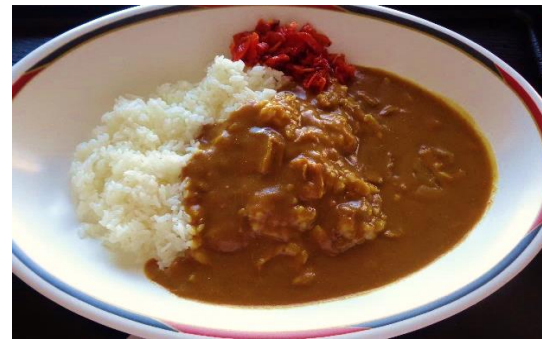

カレーライス480円